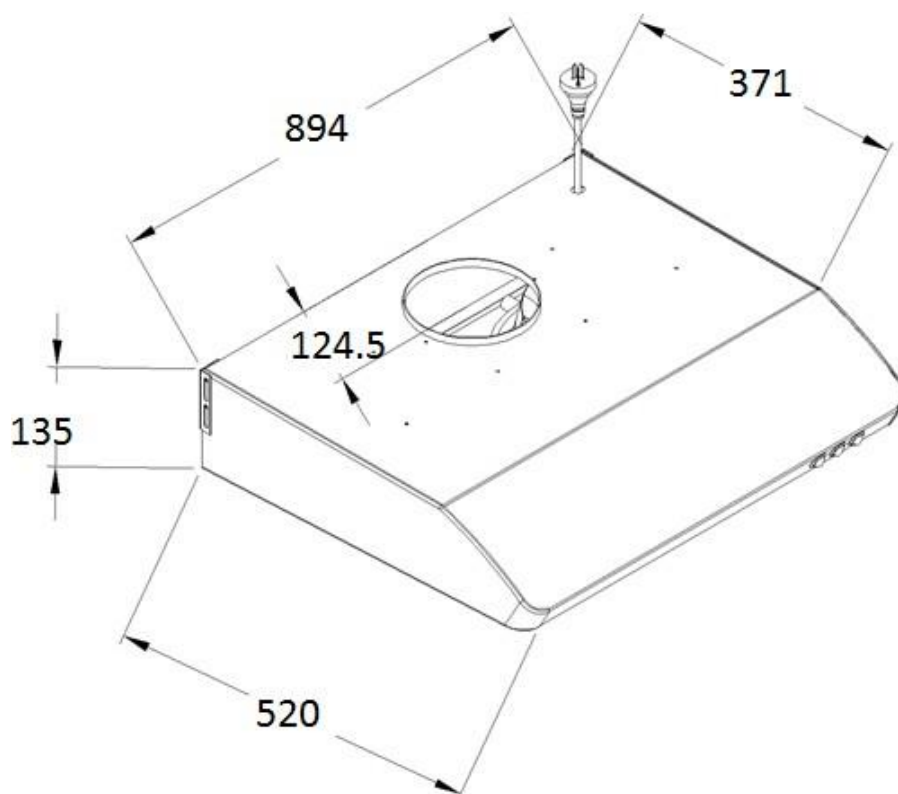

易拆洗PR-3090AS規格

易拆洗系列

型號	PR-3090AS
尺寸	894(寬) * 520(深) * 135(高)
效能	
吸力	960m ³ /Hr
特點及功能	
可拆式油杯	2
可拆式油碟	2
可拆洗保護網	是
放入洗碗機清洗	是
密封風胃	是
照明	
	14W節能燈炮
消耗電功率	
	214W
風扇段速	
	高/低兩檔風速開關
管道	
尺寸	150mm
保養	

馬達	25 年
零件	3 年